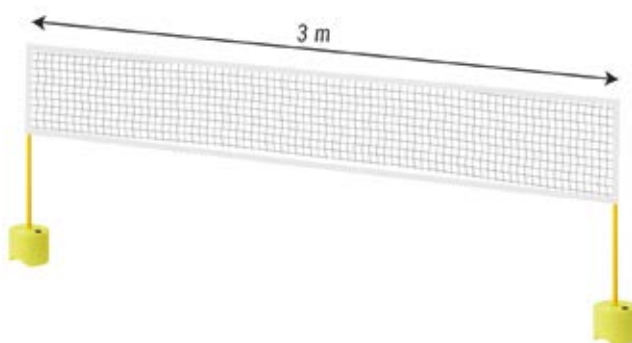

SPORTS
CJ

KIT SCOLAIRE BADMINTON/VOLLEY/TENNIS

RÉF : FT99

Kit filet conçu pour la pratique scolaire du mini-tennis, du badminton et du volley-ball, comprenant 2 bases EN308 à lester, 2 tubes télescopiques réglables de 0,90 à 1,60 m et un filet d'une longueur de 3 m.