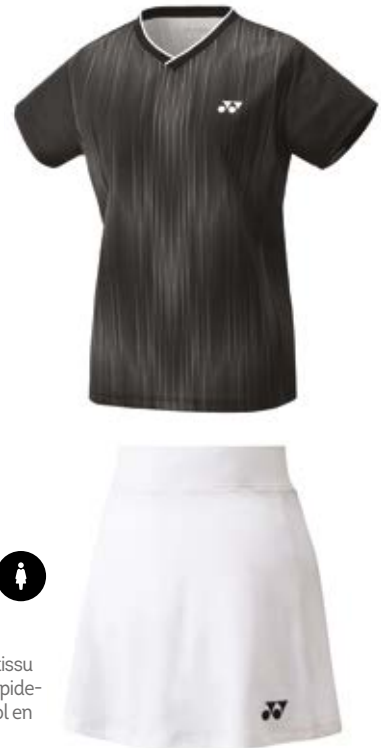

TEAM SHORT

RÉF : AD - 260-SH-YM0004EX & JR - 260-SH-YJ0004EX

Short de badminton confortable fabriqué en tissu léger et respirant évacuant la transpiration et séchant rapidement. 2 poches ouvertes. 100% polyester. Existe en 2 coloris et en junior (24,95 €).

TAILLES ADULTE : S-XL - TAILLES JUNIOR : 120-150

T-SHIRT | JUPE
39,95 € | 39,95 €