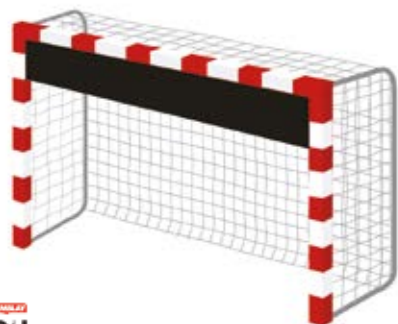

RÉDUCTEUR DE BUT HANDBALL

RÉF : HB1

Réducteur de cage de handball en nylon rigidifié au bas par une barre en PVC, se fixant à la cage grâce à des sandows.

78,20 €