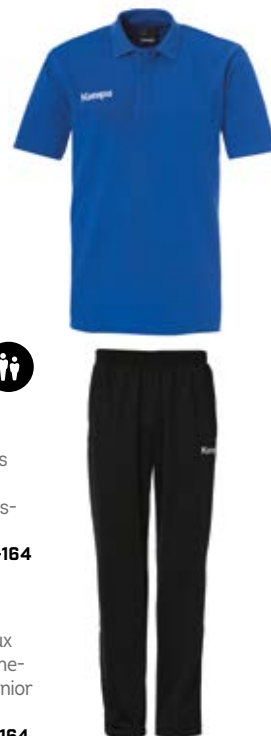

TAILLES ADULTE : S-3XL - TAILLES JUNIOR : 116-164

POLO  
**29,95 €** | PANTALON  
**34,95 €**

**Kempa**

**CLASSIC POLO SHIRT**

RÉF : 2002349

Polo à manches courtes avec col classique à trois boutons et griffe Kempa en broderie contrastée. Fentes latérales à l'ourlet. 60% coton, 40% polyester. Existe en 7 coloris et en junior (24,95 €).